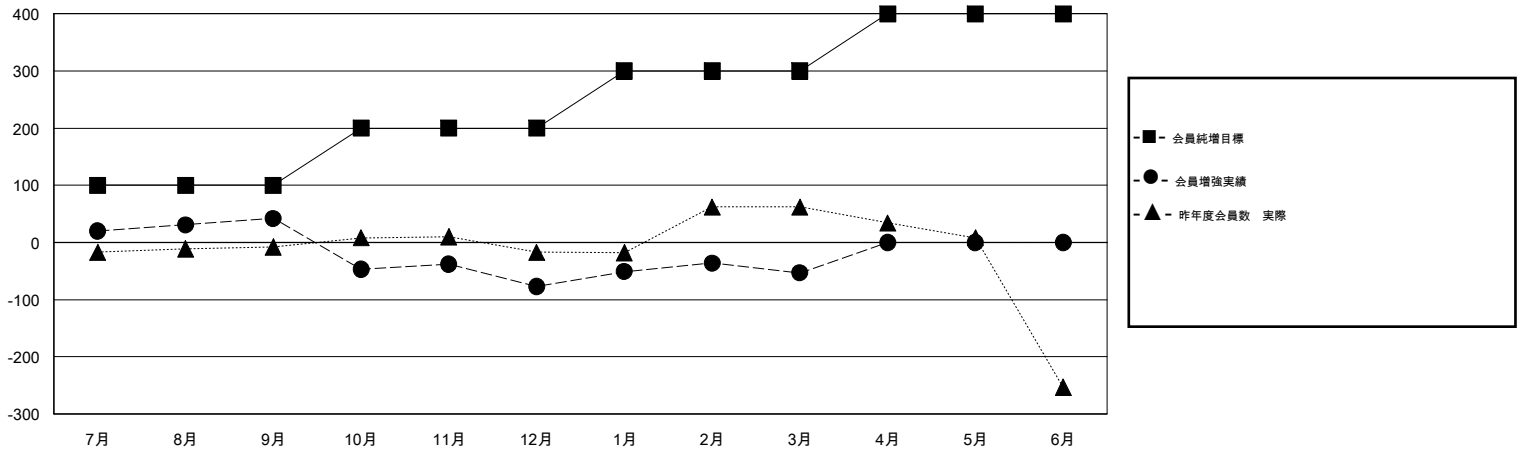

# MONTHLY MEMBERSHIP PROGRESS REPORT

District 333 E

Results as of: 3/31/2020

GMT:

地域 JAPAN

GMT会則地域

クラブ			
結果 : 2019-2020			
四半期	新クラブ目標	新クラブ	解散クラブ
7月/8月/9月	0	0	0
10月/11月/12月	0	0	0
1月/2月/3月	1	0	0
4月/5月/6月	1	0	0

名			
結果 : 2019-2020			
四半期	会員純増目標	会員増強実績	退会者(転籍を含む) 実際
7月/8月/9月	100	104	60
10月/11月/12月	100	42	161
1月/2月/3月	100	66	40
4月/5月/6月	100	0	0

新クラブ目標及び実績累計

会員目標及び実績累計

解散クラブ: 0	59 CLUBS OF 81 一名以上の新会員を登録	男女別 男性 3,170 (68.41%) 女性 1,464 (31.59%)
退会者 物故会員 13 クラブ解散 0 その他 248 合計 261	<a href="#">会員累計データを見るには、ここをクリック</a>	世帯主/家族会員合計 2,767 国際会費半額の家族会員 1,633